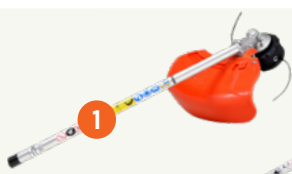

NÁSTAVCE PRO DPAS-2600

DPAS nástavec vyžínací MTA-DTB

č. 26788200
Hmotnost: 0,9 kg*
Délka: 818 mm

3 495 Kč