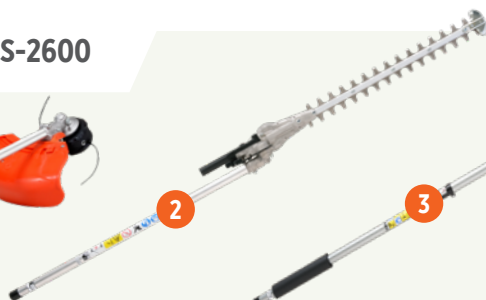

NÁSTAVCE PRO DPAS-2600

DPAS nástavec vyžínací MTA-DTB

č. 26788200
Hmotnost: 0,9 kg*
Délka: 818 mm

3 495 Kč

DPAS nástavec plotostřih MTA-DAH

č. 26788201
Hmotnost: 2,0 kg
Délka: 1 242 mm

8 495 Kč