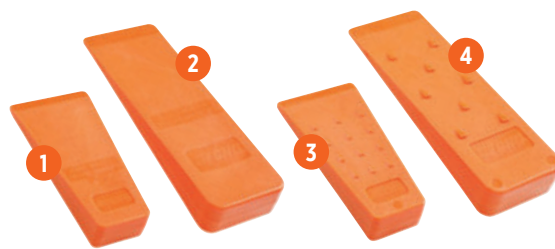

OCHRANNÝ ŠTÍT ECHO

Ochrana obličeje a sluchu během práce s vyžínači a křovinořezy.

895 Kč

- | | | | |
|---|---|--|--|
| 1 Klín 14 cm hladký č. C6000042 | 2 Klín 20 cm hladký č. C6000040 | 3 Klín 14 cm vroubkovaný č. C6000043 | 4 Klín 20 cm vroubkovaný č. C6000041 |
|---|---|--|--|