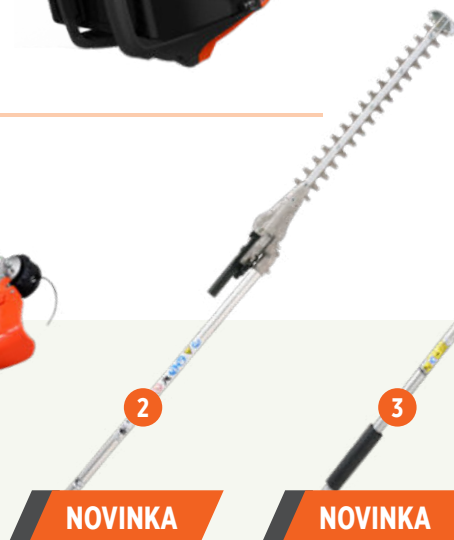

- › Napětí: 50,4 V
- › Hmotnost bez baterie a nástavců: 2,4 kg*

10 695 Kč

bez baterie a nabíječky

1
NOVINKA
DPAS nástavec
vyžínací
MTA-DTB

č. 26788200
Hmotnost: 0,9 kg*
Délka: 818 mm

3 495 Kč

2
NOVINKA
DPAS nástavec
plotostřih
MTA-DAH