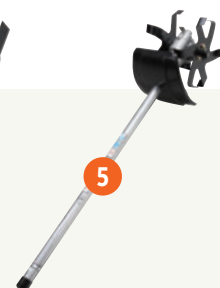

5
DPAS nástavec
kultivátor
MTA-TC PAS

č. C6000147
Hmotnost: 2,3 kg
Délka: 907 mm

7 195 Kč

* se strunovou hlavou a krytem, ** bez lišty, řetězu a oleje