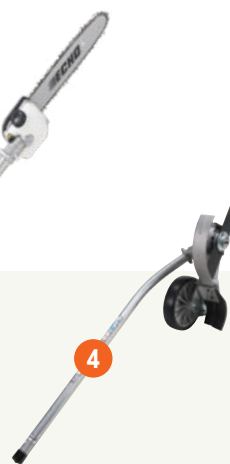

č. 26788201
Hmotnost: 2,0 kg
Délka: 1 242 mm

8 495 Kč

3
NOVINKA
DPAS nástavec
pilový
MTA-DPP

č. 26788202
Hmotnost: 1,3 kg**
Délka: 1 440 mm

5 995 Kč

4
DPAS nástavec
zarovnávač trávníku
MTA-LE/E PAS

č. C6000149
Hmotnost: 2,4 kg
Délka: 787 mm