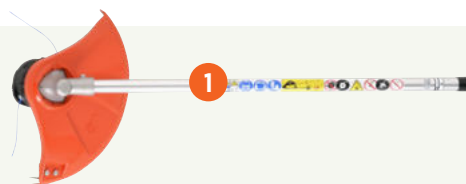

1
DPAS nástavec
vyžínací
DPAS-TRIMMER

č. 26787206
Hmotnost: 1,4 kg*
Délka: 832 mm

2 995 Kč