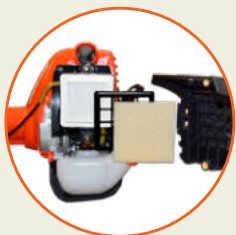

o 50%
výkonu navíc

HIGH TORQUE převodovky

HIGH
TORQUE

- + převodový poměr 1:1,62 nebo 1:2,07 oproti standardním 1:1,3
- + pětinasobné ložiskové uložení zaručuje minimální odpor, minimální hlučnost a maximální přenos síly
- + díky technologii HIGH TORQUE šetříte palivo

ECHO

KŘOVINOŘEZY A VYŽÍNAČE

ECHO SRM-3021TES

VELKOOBJEMOVÝ
VZDUCHOVÝ FILTR

EFFORTLESS
START