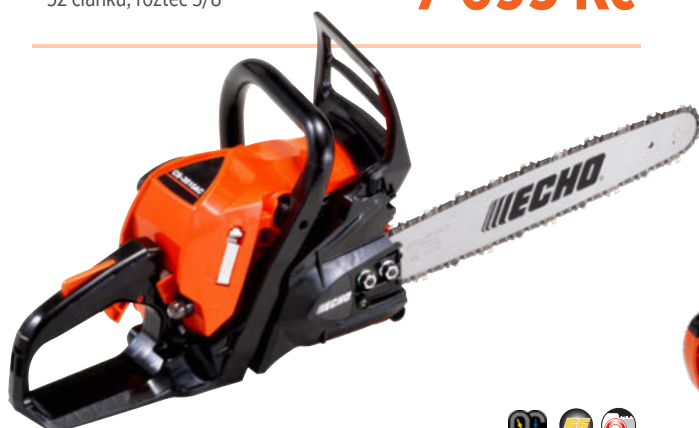

AUTOMATICKÝ SYTIČ

7 695 Kč

ECHO CS-3510ES

- › Obsah motoru: 34,4 cm³
- › Výkon (kW/HP): 1,50/2,10
- › Hmotnost: 3,7 kg
- › Lišta: 35 cm; drážka 1,3 mm
- › Řetěz: OREGON 91 VXL, 53 článků; rozteč 3/8"

TAKÉ VE VARIANTĚ S 1,1 mm DRÁŽKOU

8 495 Kč

ECHO CS-3510AC

- › Obsah motoru: 34,4 cm³
- › Výkon (kW/HP): 1,50/2,10
- › Hmotnost: 3,8 kg
- › Lišta: 35 cm; drážka 1,3 mm
- › Řetěz: OREGON 91 VXL, 53 článků; rozteč 3/8"

AUTOMATICKÝ SYTIČ

8 995 Kč