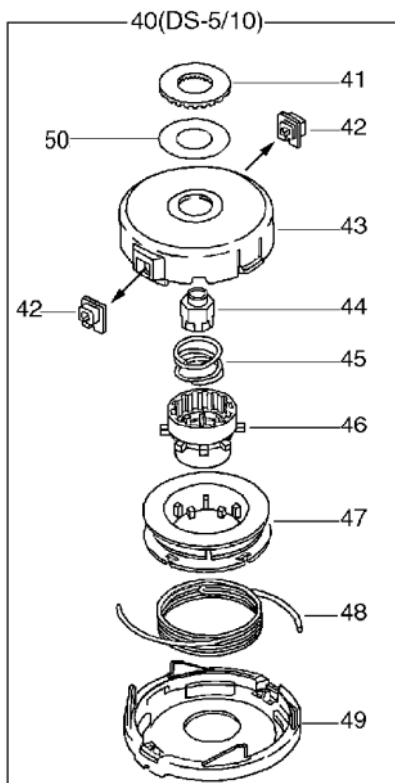

vyžínací hlava na SRM-520ES,X047-000221, katalog ND

KEY	LV	PART NUMBER	Q'TY	DESCRIPTION	REMARKS	NOTE1	NOTE2
40		X047-000221	1	CUTTER,ASM LINE	DS-5 M10 L		
41	+	V332-000000	1	WASHER,CIRCULAR 24			
42	+	P022-000710	2	EYELET			
43	+	P022-005040	1	HOUSING			
44	+	P022-010390	1	NUT			
45	+	P022-001200	1	SPRING	DS-5/10		
46	+	P022-019450	1	TAP KNOB			
47	+	P022-001180	1	BOBBIN	DS-5/10		
48	+	P022-006200	1	NYLON CODE	3.0*3M		
49	+	P022-005030	1	COVER			
50	+	P022-023160	1	SPACER			